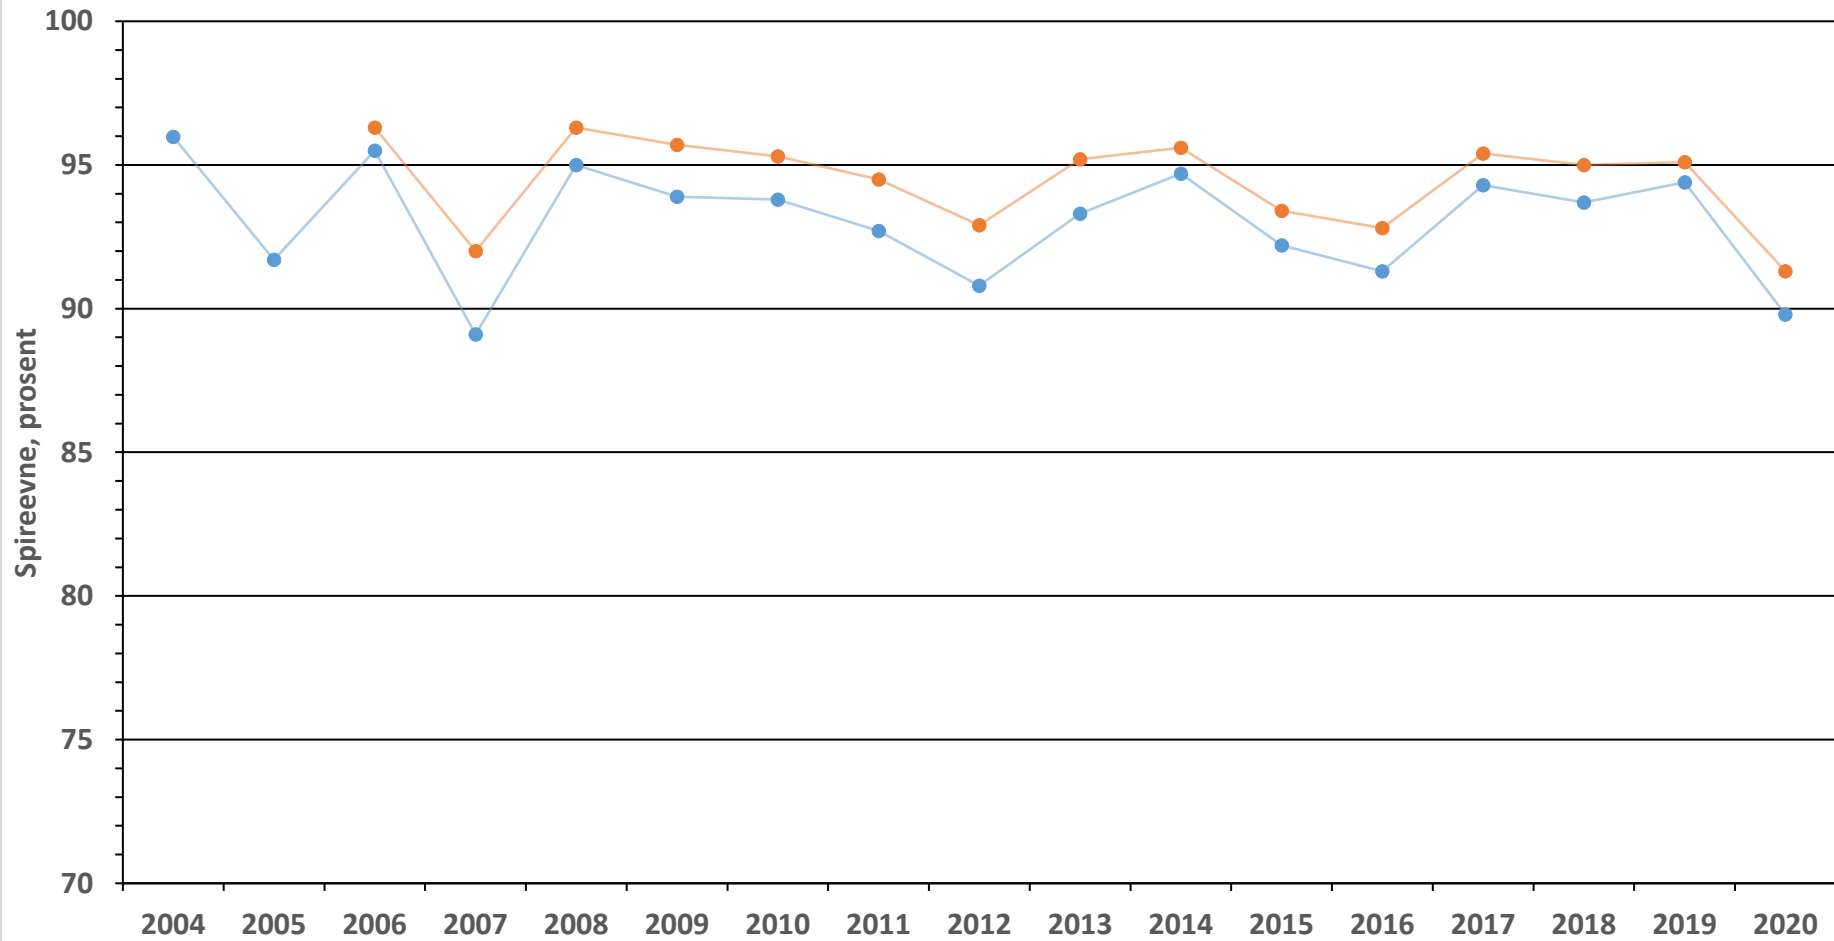

## Spireevne i bygg fra Trøndelag

Kimen såvarelaboratoriet AS

Datagrunnlag: Prøver levert av såvareforetninger, leierensier og gårdbrukere

Foreløpig tall fra ca. 150 prøver, pr. 7/12-2020

—●— Ubeisa —●— Beisa

## Sjukdomssmitte og behandlingsbehov i bygg fra Trøndelag

Kimen såvarelaboratoriet AS

Datagrunnlag: Prøver levert av såvareforetninger,  
leierensier og gårdbrukere. Foreløpig tall fra ca. 160 byggprøver.  
Pr. 7/12-2020