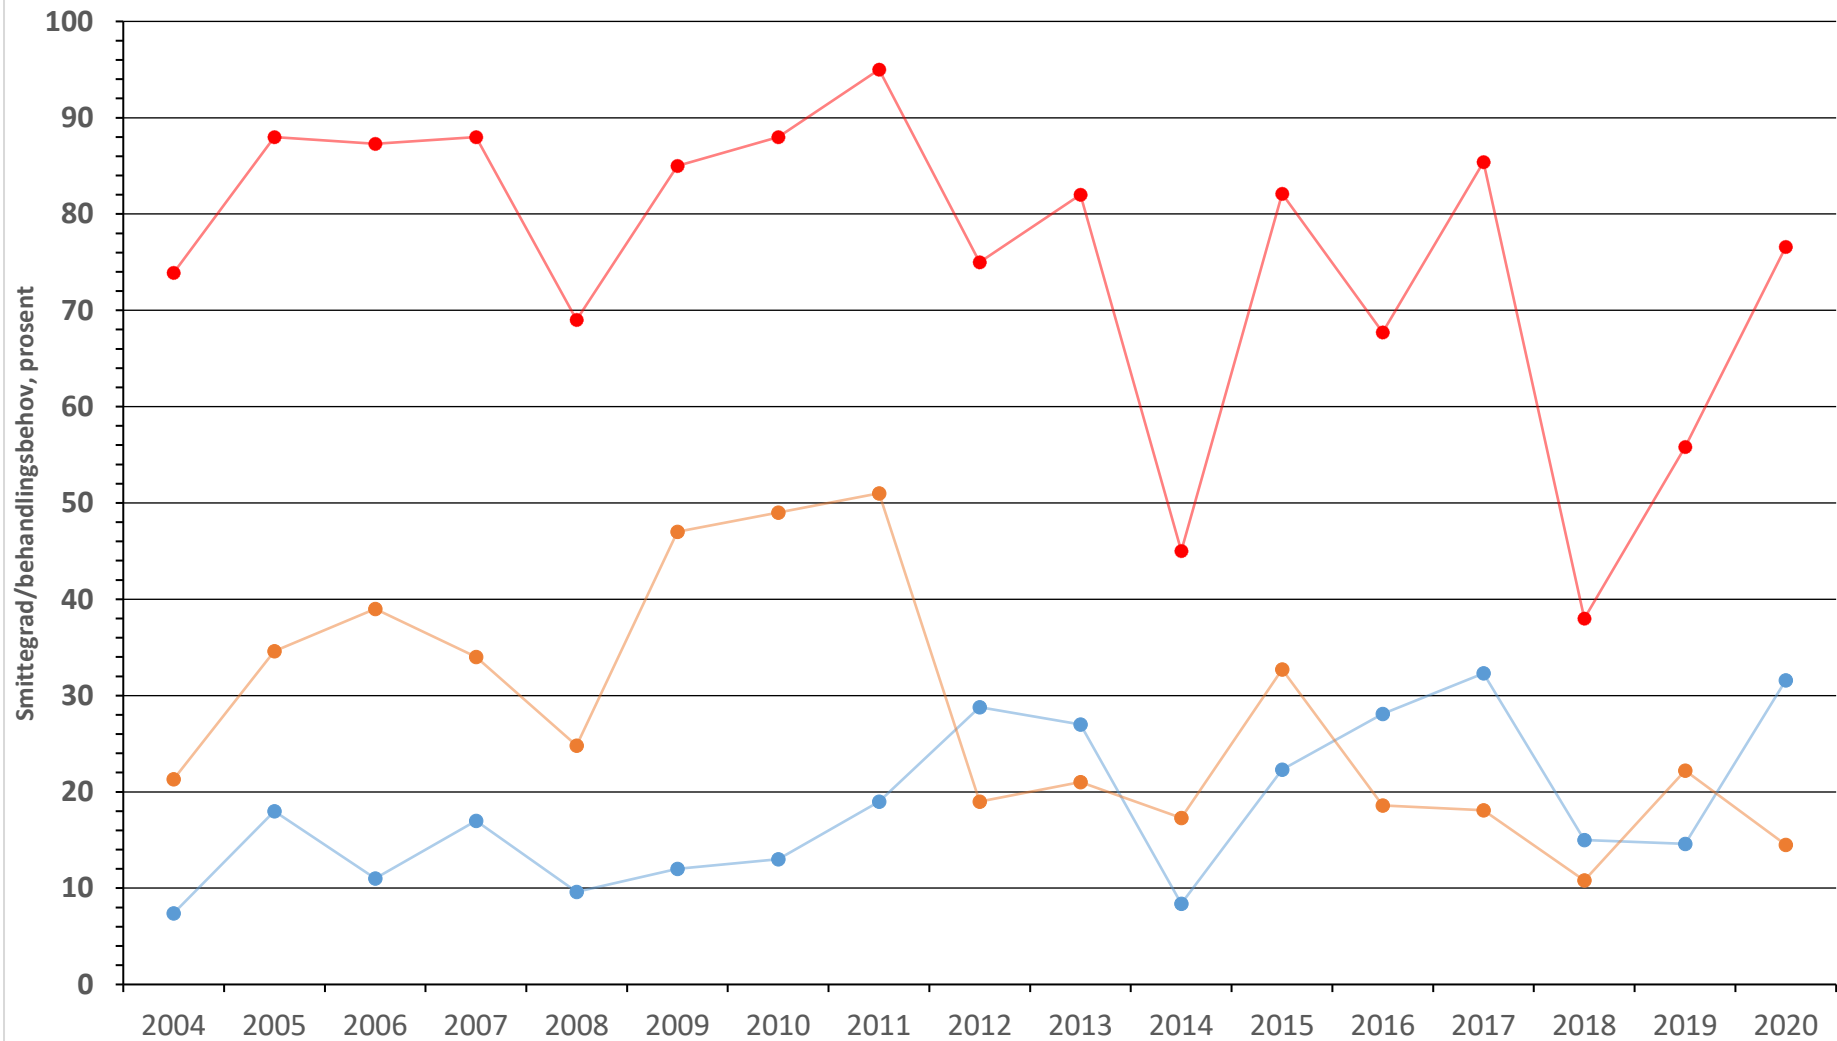

## Spireevne i bygg fra Trøndelag

Kimen såvarelaboratoriet AS

Datagrunnlag: Prøver levert av såvareforetninger, leierensier og gårdbrukere

Foreløpig tall fra ca. 150 prøver, pr. 7/12-2020

—●— Ubeisa —●— Beisa

## Sjukdomssmitte og behandlingsbehov i bygg fra Trøndelag

Kimen såvarelaboratoriet AS

Datagrunnlag: Prøver levert av såvareforetninger,  
leierensier og gårdbrukere. Foreløpig tall fra ca. 160 byggprøver.  
Pr. 7/12-2020