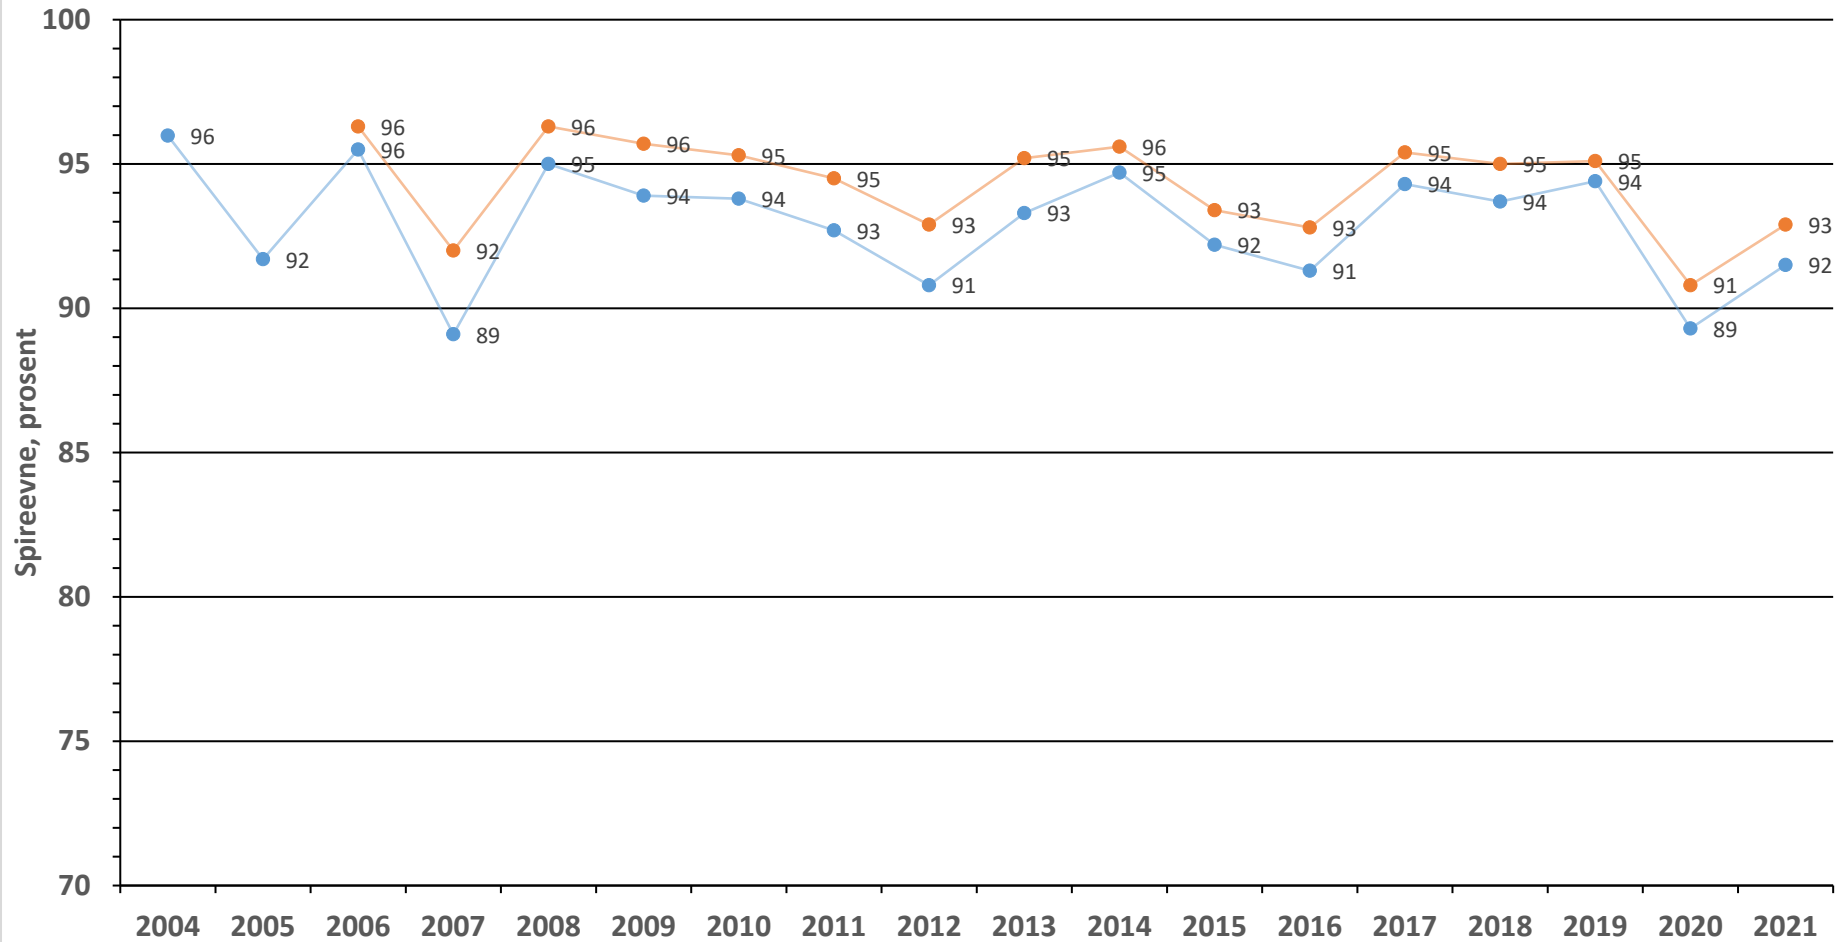

Spireevne i bygg fra Trøndelag

Kimen såvarelaboratoriet AS

Datagrunnlag: Prøver levert av såvareforetninger, leierensier og gårdbrukere

Foreløpig tall fra ca. 255 prøver, pr. 24/11-2021

—●— Ubeisa —●— Beisa

Sjukdomssmitte og behandlingsbehov i bygg fra Trøndelag

Spireevne i havre fra Trøndelag

Kimen såvarelaboratoriet AS

Datagrunnlag: Prøver levert av såvareforetninger, leierensier og gårdbrukere

Foreløpig tall fra 31 prøver, pr. 24/11-2021