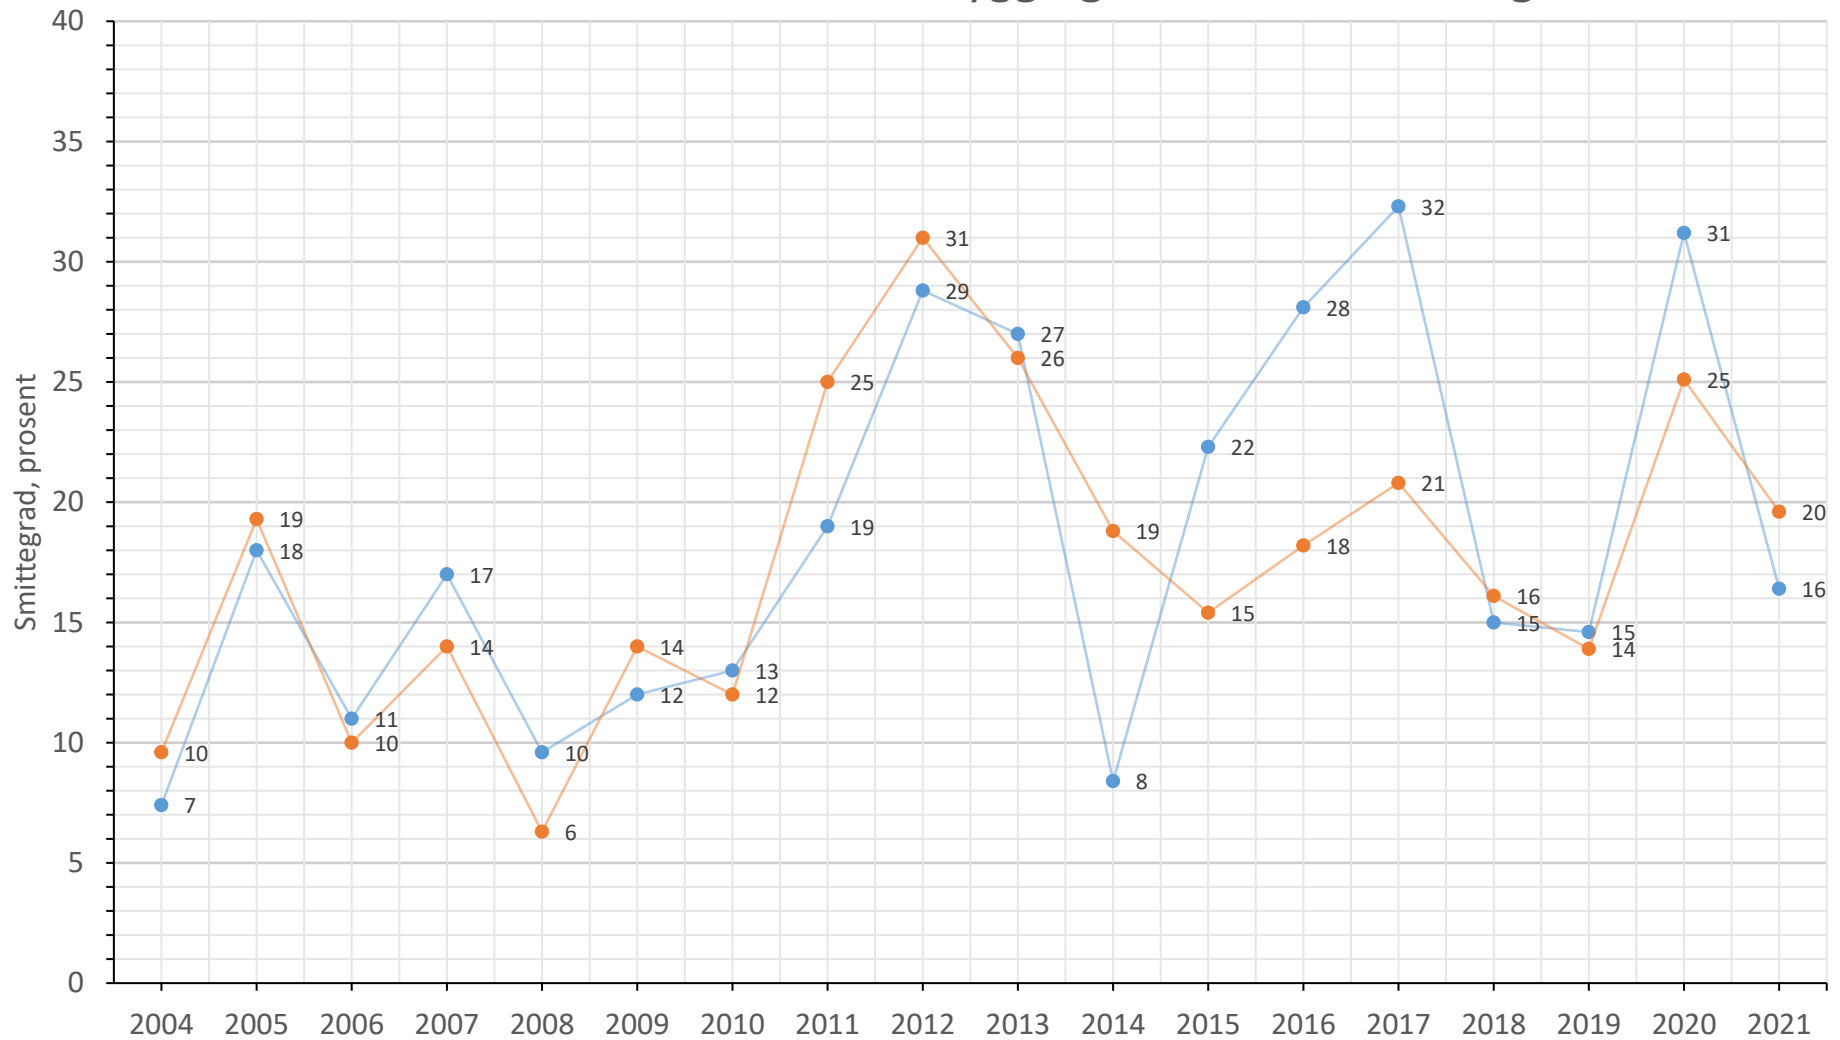

Spireevne i bygg fra Trøndelag

Kimen såvarelaboratoriet AS

Datagrunnlag: Prøver levert av såvareforetninger, leierensier og gårdbrukere

Foreløpig tall fra ca. 255 prøver, pr. 24/11-2021

—●— Ubeisa —●— Beisa

Sjukdomssmitte og behandlingsbehov i bygg fra Trøndelag

Spireevne i havre fra Trøndelag

Kimen såvarelaboratoriet AS

Datagrunnlag: Prøver levert av såvareforetninger, leierensier og gårdbrukere

Foreløpig tall fra 31 prøver, pr. 24/11-2021

—●— Ubeisa —●— Beisa

Fusariumsmitte i bygg og havre fra Trøndelag

Kimen såvarelaboratoriet AS

Datagrunnlag: Prøver levert av såvareforetninger, leierenserier og gårdbrukere
Foreløpig tall fra ca. 255 byggprøver, 31 havreprøver. Pr. 24/11-2021