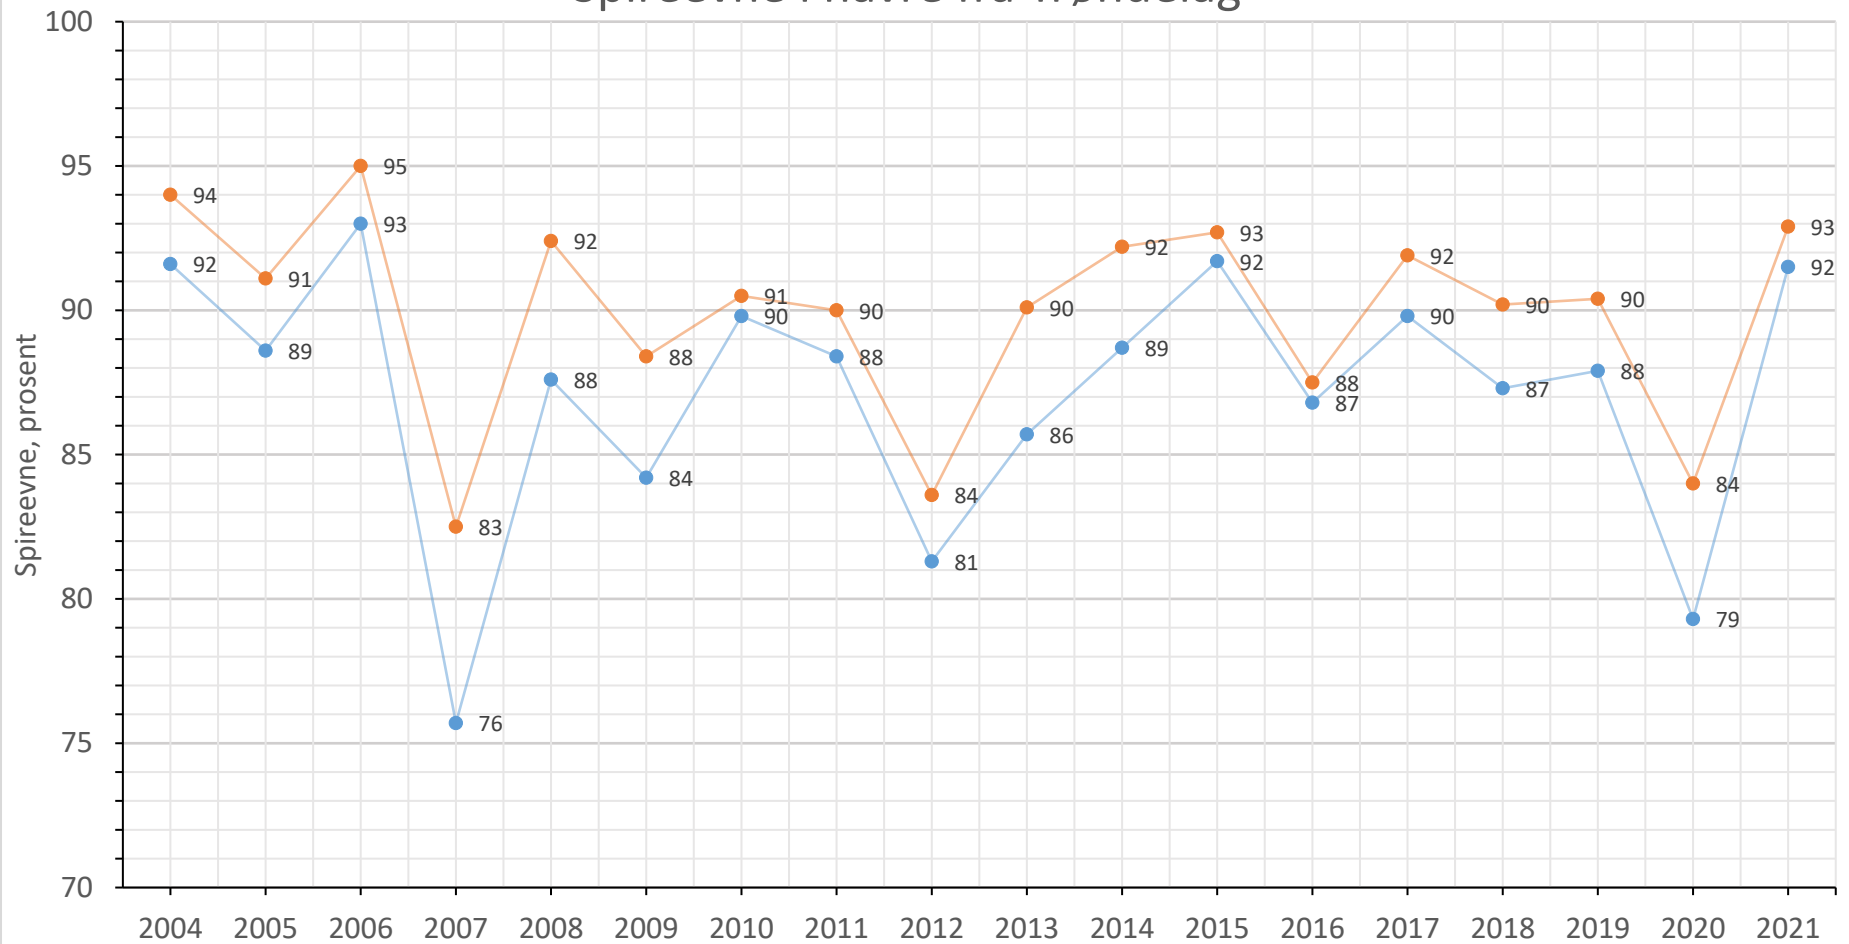

Spireevne i bygg fra Trøndelag

Kimen såvarelaboratoriet AS

Datagrunnlag: Prøver levert av såvareforetninger, leierensier og gårdbrukere

Foreløpig tall fra ca. 255 prøver, pr. 24/11-2021

—●— Ubeisa —●— Beisa

Sjukdomssmitte og behandlingsbehov i bygg fra Trøndelag

Spireevne i havre fra Trøndelag

Kimen såvarelaboratoriet AS

Datagrunnlag: Prøver levert av såvareforetninger, leierensier og gårdbrukere

Foreløpig tall fra 31 prøver, pr. 24/11-2021

—●— Ubeisa —●— Beisa

Fusariumsmitte i bygg og havre fra Trøndelag

Kimen såvarelaboratoriet AS

Datagrunnlag: Prøver levert av såvareforetninger, leierenserier og gårdbrukere
Foreløpig tall fra ca. 255 byggprøver, 31 havreprøver. Pr. 24/11-2021