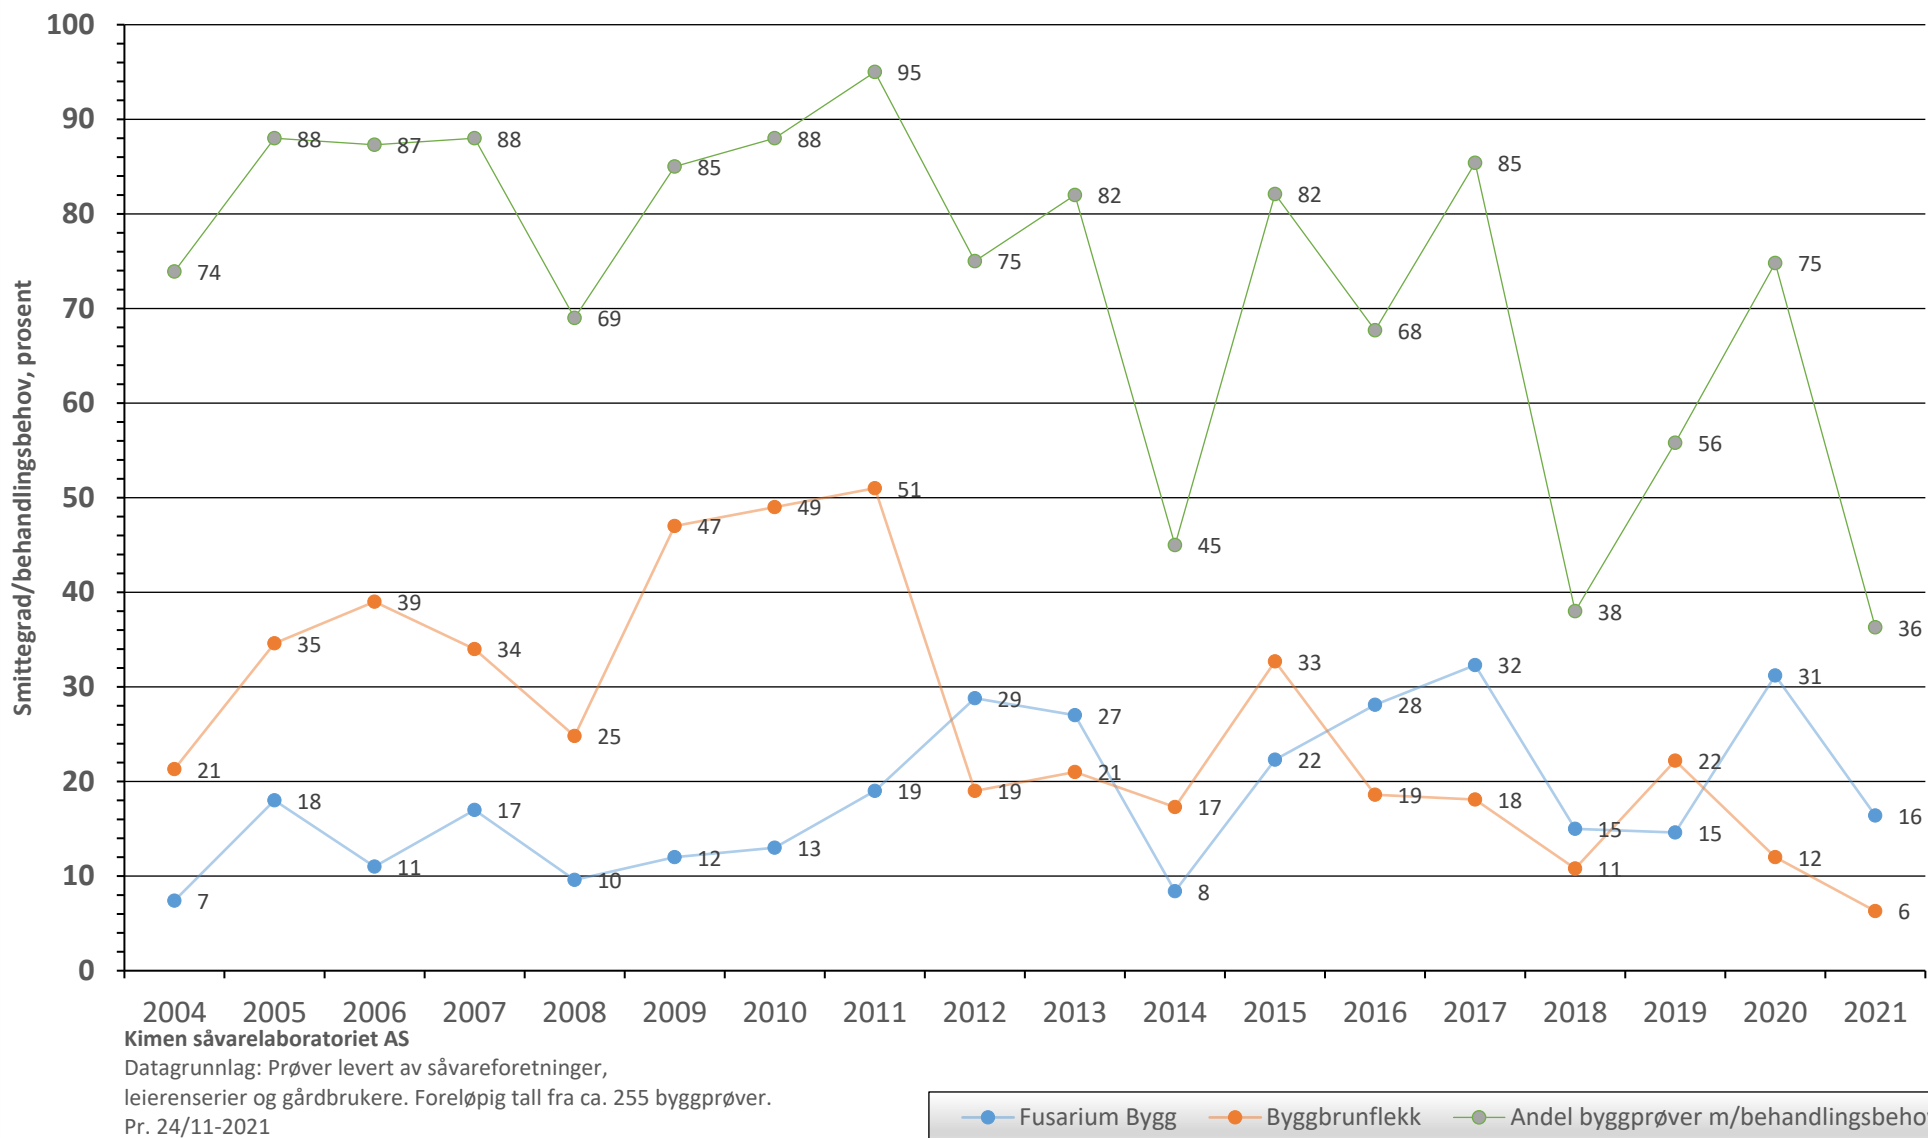

Spireevne i bygg fra Trøndelag

Kimen såvarelaboratoriet AS

Datagrunnlag: Prøver levert av såvareforetninger, leierensier og gårdbrukere

Foreløpig tall fra ca. 255 prøver, pr. 24/11-2021

—●— Ubeisa —●— Beisa

Sjukdomssmitte og behandlingsbehov i bygg fra Trøndelag

Spireevne i havre fra Trøndelag

Kimen såvarelaboratoriet AS

Datagrunnlag: Prøver levert av såvareforetninger, leierensier og gårdbrukere

Foreløpig tall fra 31 prøver, pr. 24/11-2021